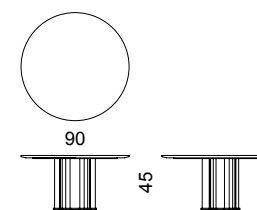

TAVOLINI / COFFEE TABLES

MANHATTAN

SCHEDA TECNICA *TECHNICAL SHEET*

DV HOME
COLLECTION

ITALIAN LUXURY BRAND

Articolo / Article: **MANHATTAN TAVOLINO / MANHATTAN COFFEE TABLE**
 Peso top legno / Wooden top weight: **kg. 55,00** - Volume / Volume **MC 0,10**
 Peso top marmo / Marble top weight: **kg. 90,00** - Volume / Volume **MC 0,60**

Realizzabile a misura (richiedere preventivo)/Special size available (ask budget)

Articolo / Article: **MANHATTAN TAVOLINO / MANHATTAN COFFEE TABLE**
 Peso top legno / Wooden top weight: **kg. 70,00** - Volume / Volume **MC 0,20**
 Peso top marmo / Marble top weight: **kg. 115,00** - Volume / Volume **MC 0,70**