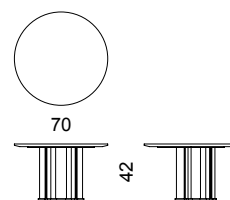

TAVOLINI / COFFEE TABLES

MANHATTAN

SCHEDA TECNICA *TECHNICAL SHEET*

DV HOME
COLLECTION

ITALIAN LUXURY BRAND

Articolo / Article: **MANHATTAN TAVOLINO / MANHATTAN COFFEE TABLE**
 Peso top legno / Wooden top weight: **kg. 55,00** - Volume / Volume **MC 0,10**
 Peso top marmo / Marble top weight: **kg. 90,00** - Volume / Volume **MC 0,60**

Realizzabile a misura (richiedere preventivo)/Special size available (ask budget)

Articolo / Article: **MANHATTAN TAVOLINO / MANHATTAN COFFEE TABLE**
 Peso top legno / Wooden top weight: **kg. 70,00** - Volume / Volume **MC 0,20**
 Peso top marmo / Marble top weight: **kg. 115,00** - Volume / Volume **MC 0,70**